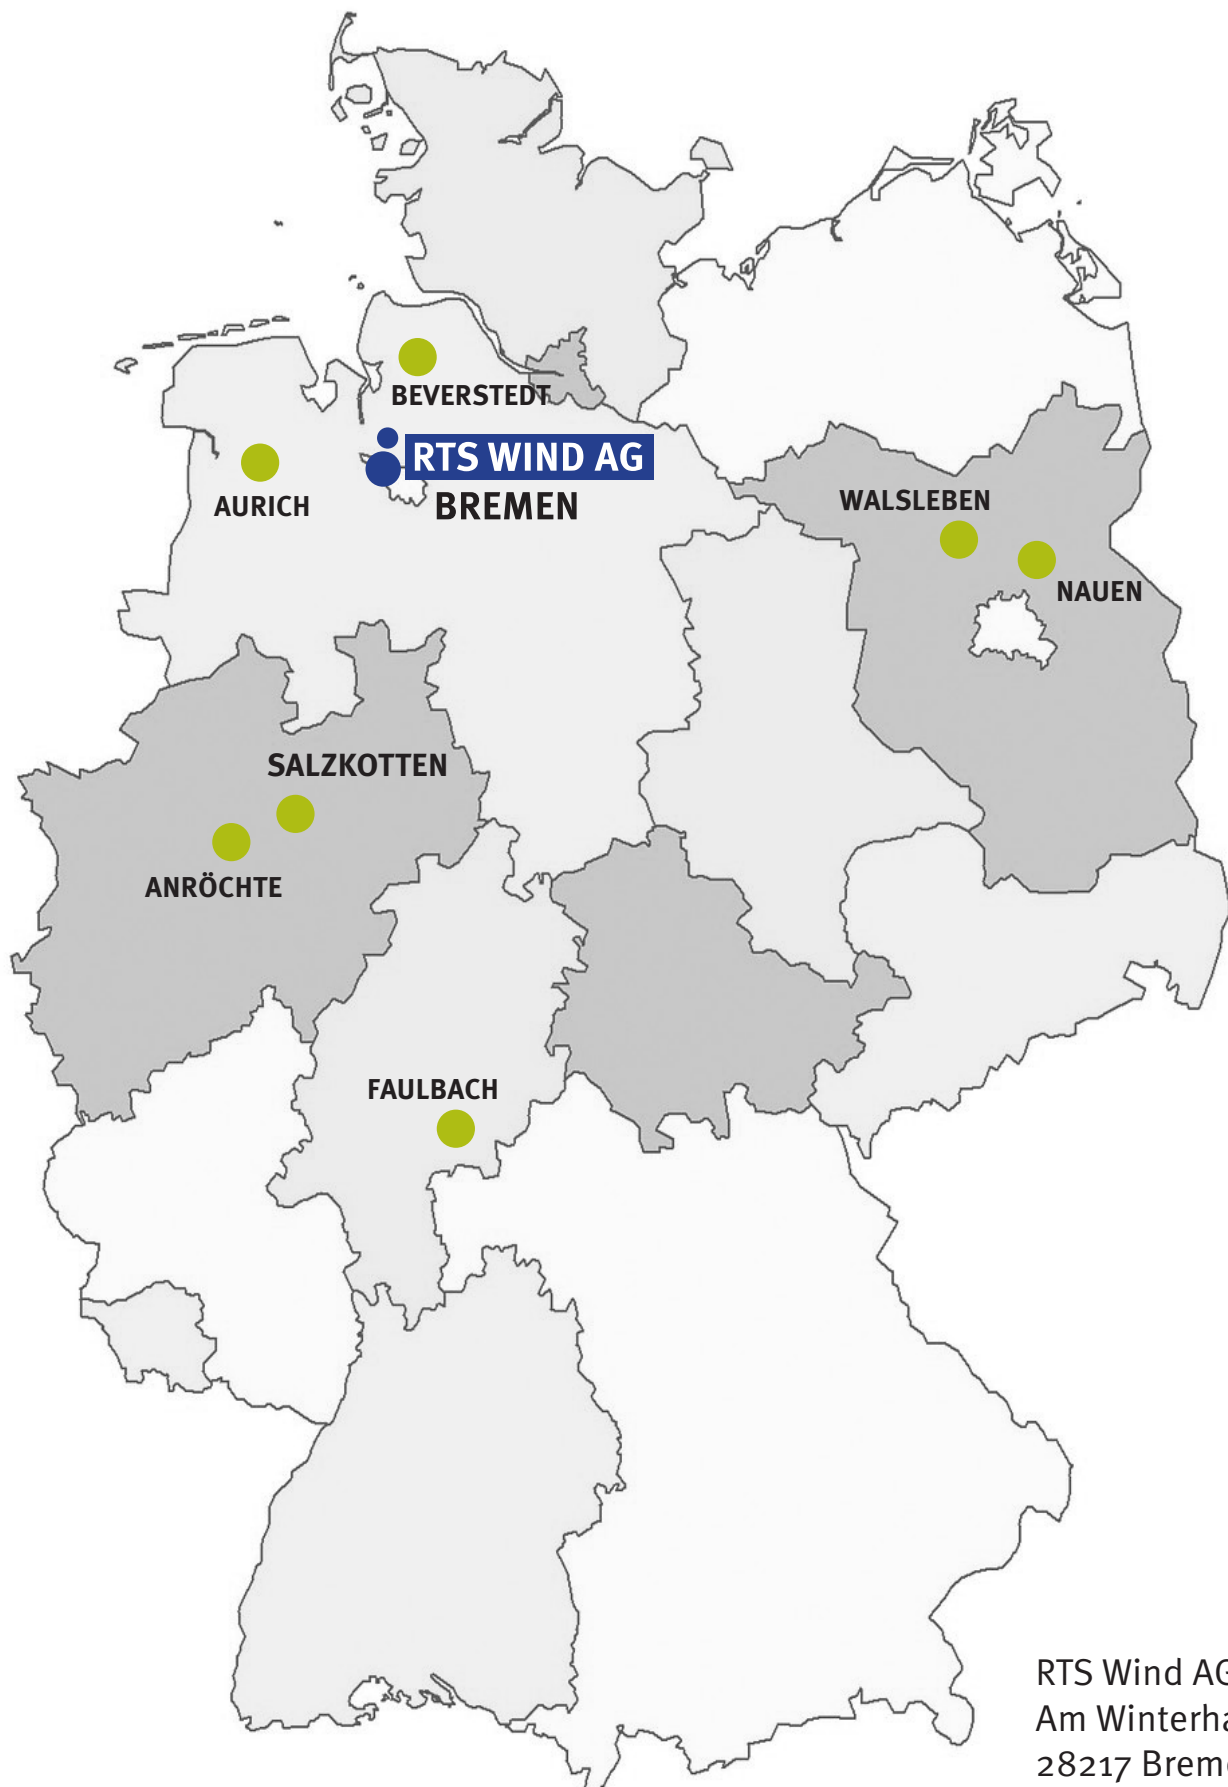

Service-Stützpunkte 2019

RTS Wind AG
Am Winterhafen 3a
28217 Bremen

www.rts-wind.de